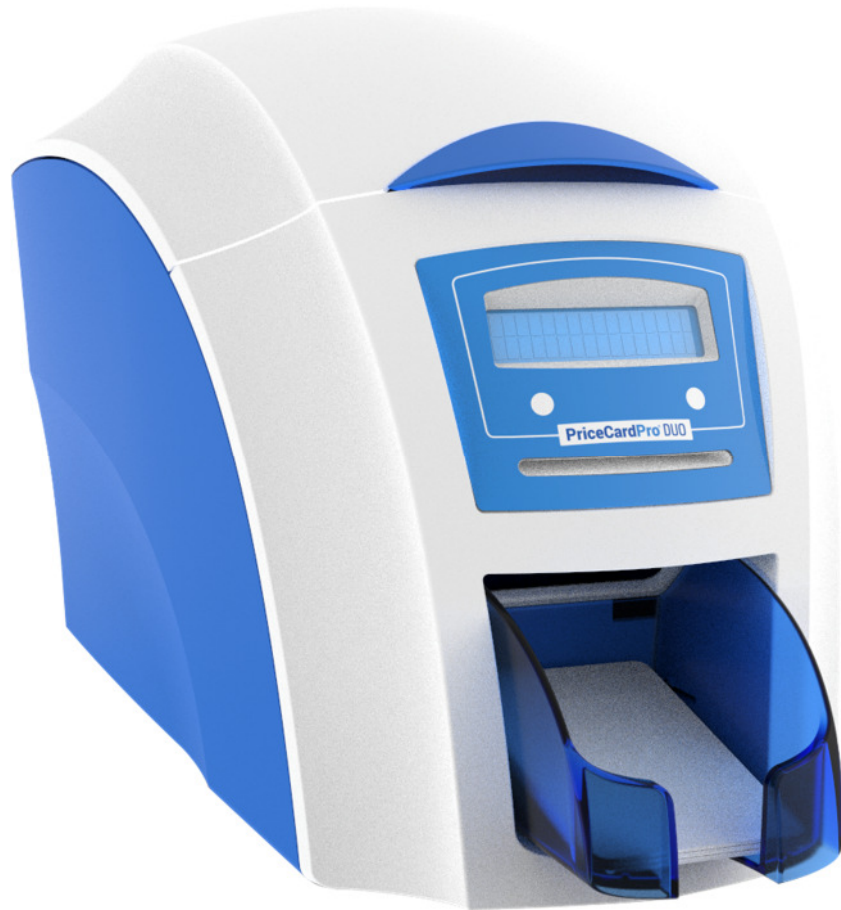

PriceCardPro® DUO

Die Lösung für doppelseitig bedruckte Schilder

- Druckt doppelseitige Preisschilder und Karten im Standardformat in den Farben **weiß, schwarz, rot, grün, blau, gold, silber** oder auch **voll farbig**
- Einzelkarteneinzug und Kartenzufuhrschacht für bis zu 100 Karten
- Treiber für Windows, Android und Mac OSX
- umfassende Garantie für 3 Jahre