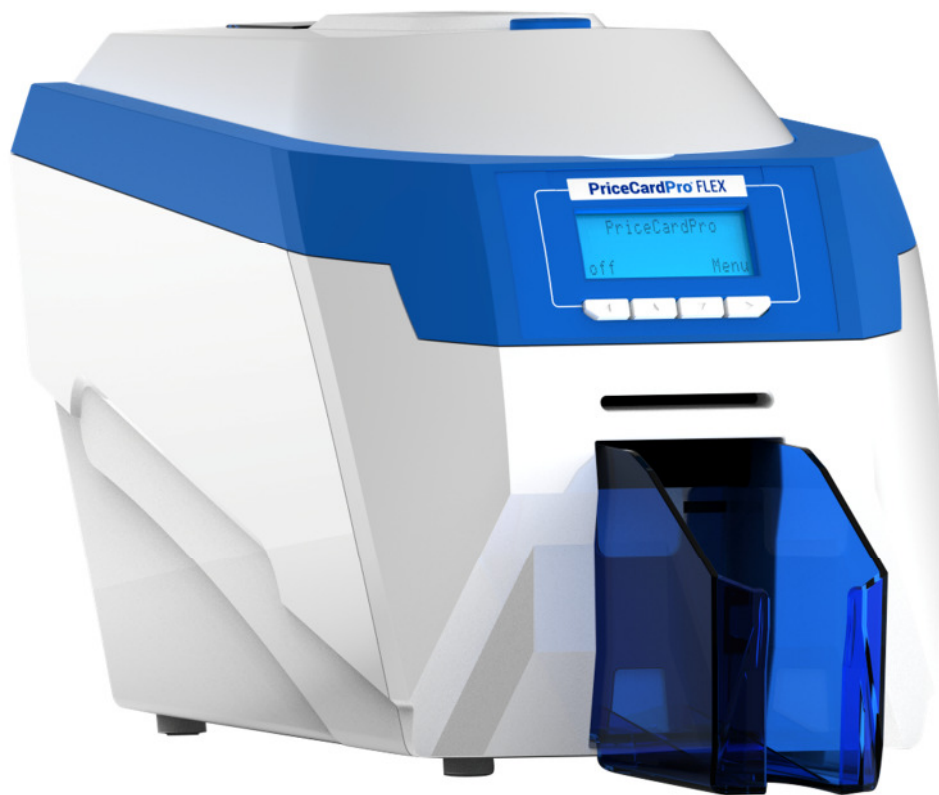

**Caramel \$2  
éclair**

Layered éclair, filled with layers of chocolate and a salted caramel sauce and crème mousseline. Topped with a bitter chocolate ganache and a square of almond style tuile.

YMCKO auf weißer Standardkarte 85.6 x 54mm

## PriceCardPro® FLEX

Die umfassende Top-Lösung

- Druckt einseitige Preisschilder im länglichen Format bis 140mm sowie doppelseitige Preisschilder und Karten im Standardformat in den Farben **weiß, schwarz, rot, grün, blau, gold, silber** oder auch **voll farbig**
- Einzelkarteneinzug und Kartenzufuhrschacht für bis zu 150 Karten
- Treiber für Windows, Android und Mac OSX
- umfassende Garantie für 3 Jahre mit Bereitstellung eines Leih-/Ersatzgeräts